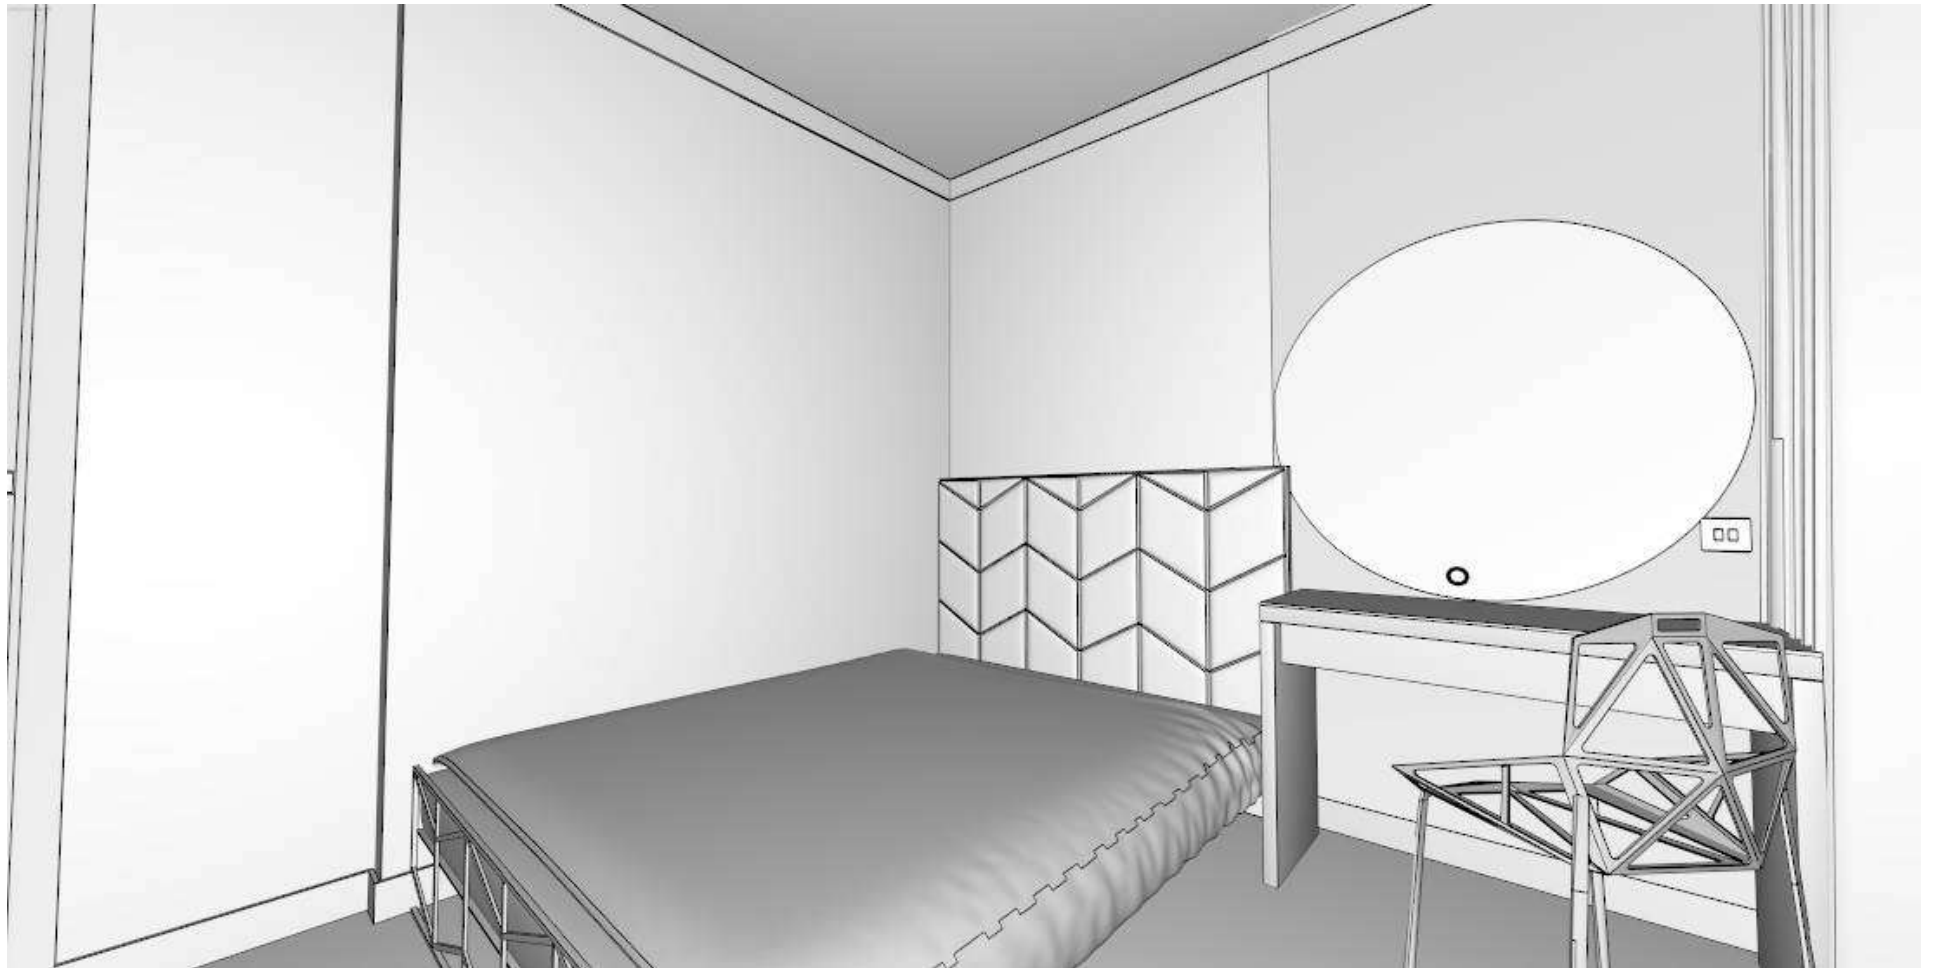

wizualizacja wstępna 3