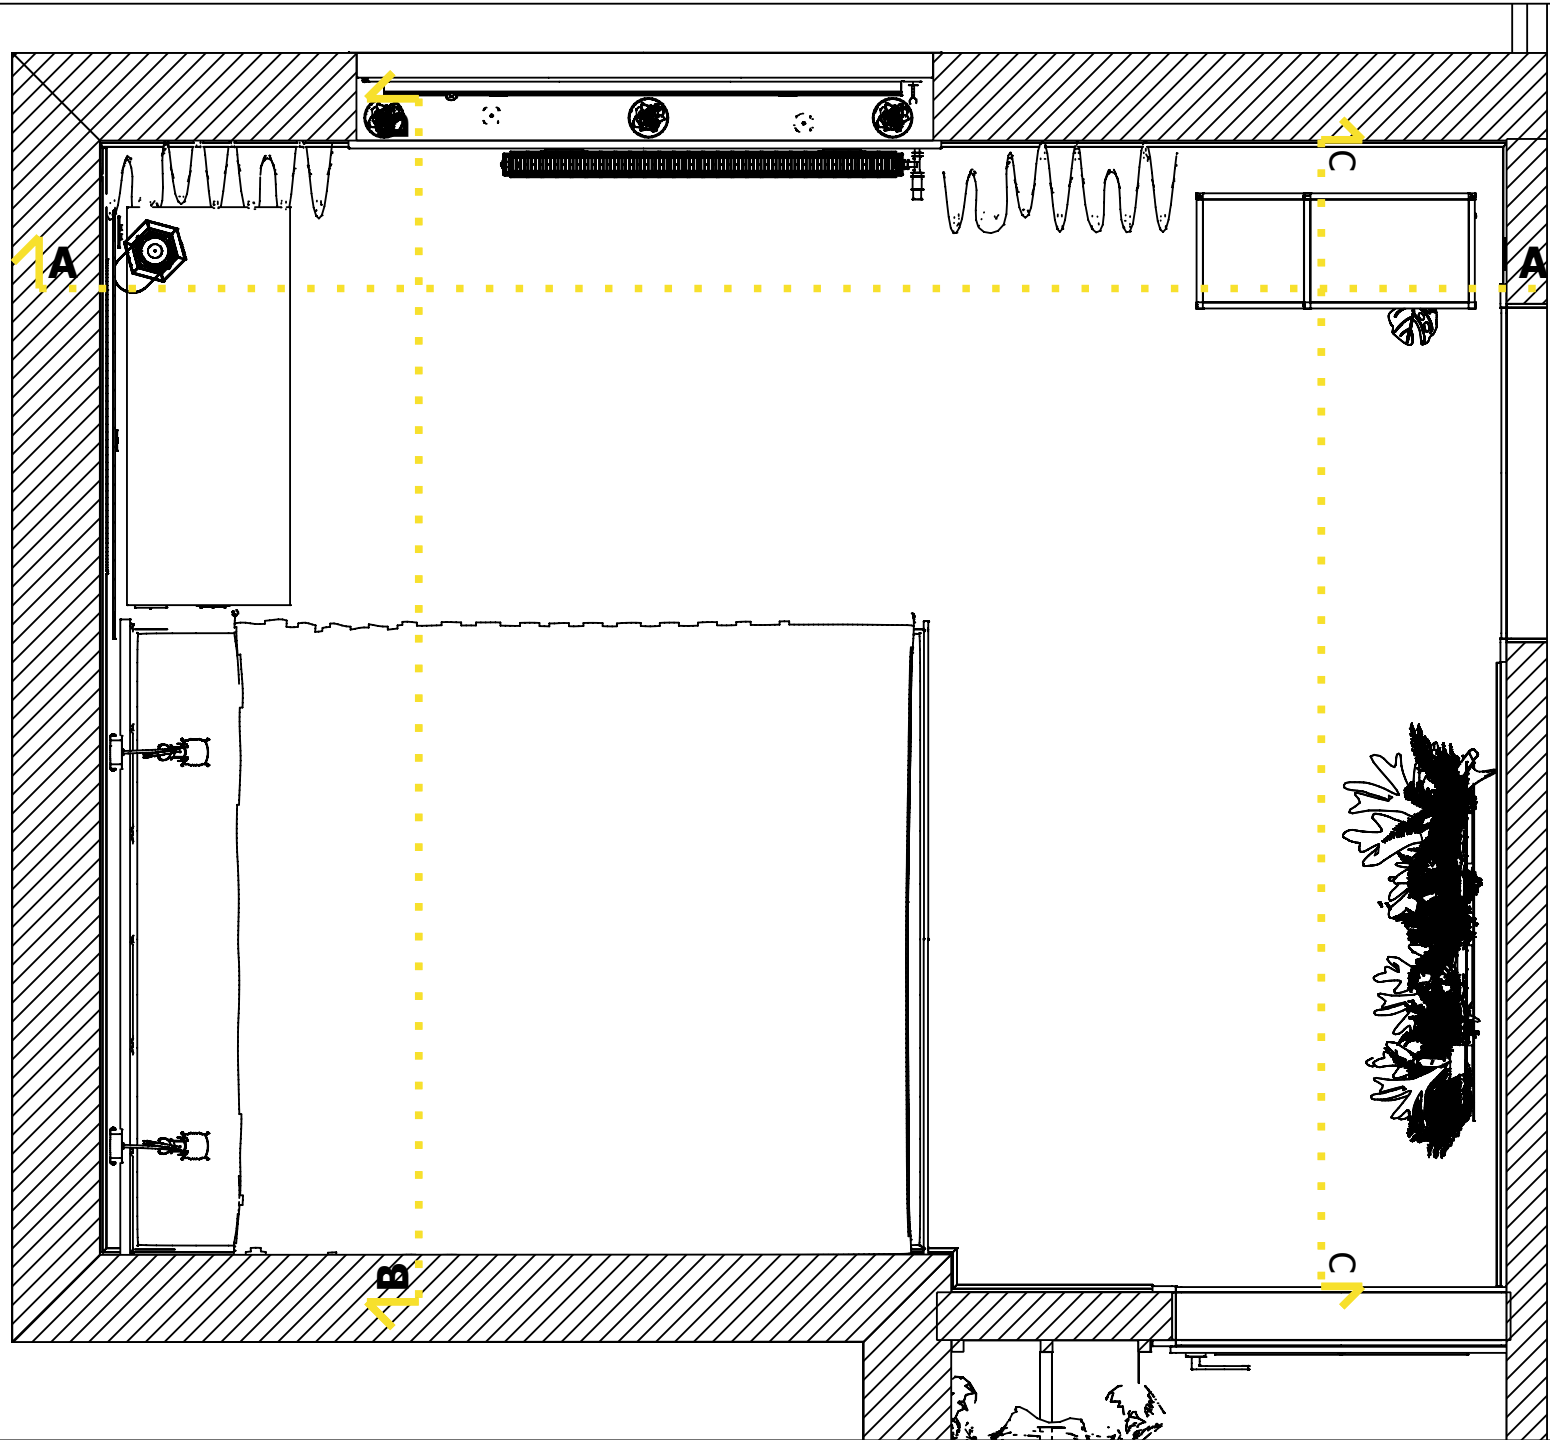

H drzwi = 2100

2200

1300

850

Przekrój A-A

 - sufit podwieszany

LEGENDA

1. Oświetlenie LED przy sufitowe kolor- neutralny
2. Półki - stelaż metalowany- malowany proszkowo na kolor czarny
Półki - płyta laminowana drewnopodobna
3. Listwa przypodłogowa MDF lakierowana H=100
5. Wszelkie okucia użyte w projekcie firma BLUM

LEGENDA

Przekrój B-B

1. Oświetlenie LED przy sufitowe

kolor- neutralny

2. Lustro średnica 1050 mm -

czujnik podświetlenie

3. Toaletka - szuflady,

MDF lakierowany mat/płyta laminowana,

blat pogrubiony

4. Łóżko 160x200 - stelaż zagłówek tapicerowany

5. Wszelkie okucia użyte w projekcie

firma BLUM

 - sufit podwieszany

zagłówek

700

wysokość łóżka od
podłogi z materacem