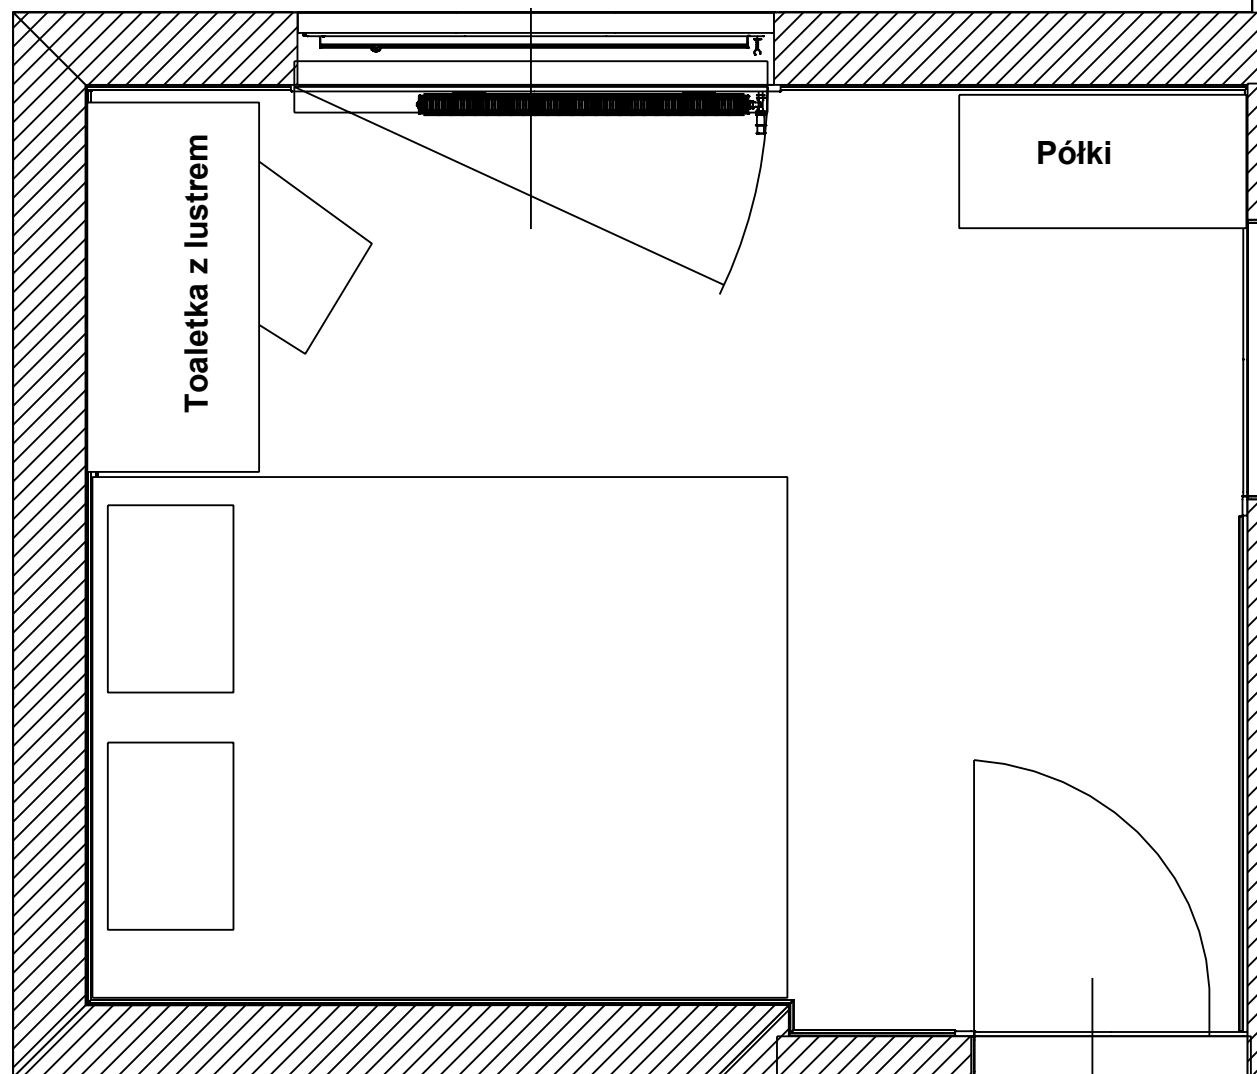

PROJEKTOWANIE WNĘTRZ ONLINE

Spis treści

1. Strona tytułowa
2. Spis treści
3. Rysunek techniczny
4. Rysunek techniczny
5. wizualizacja wstępna 1
6. wizualizacja wstępna 2
7. wizualizacja wstępna 3
8. wizualizacja pełna 1
9. wizualizacja pełna 2
10. wizualizacja pełna 3
11. porównanie wstępna/pełna 1
12. porównanie wstępna/pełna 2
13. porównanie wstępna/pełna 3
14. rzut z góry
15. rzut z góry 2
16. Rysunek techniczny
17. Przekrój A-A
18. Przekrój B-B
19. Przekrój C-C
20. Sugerowane przyłącza elektryczne
21. -
22. -
23. Pamiętaj !

RZUT KONCEPCYJNY NR 1

Drzwi jednoskrzydłowe rozwierane

Okno jednoskrzydłowe pojedyncze rozwierane

RZUT KONCEPCYJNY NR 2

Drzwi jednoskrzydłowe rozwierane

Okno jednoskrzydłowe pojedyncze rozwierane

wizualizacja wstępna 1

1450

H okna = 1250

H drzwi = 2100

3500

900

2675

H=2550

2875

H drzwi = 2100

2200

1300

850

Przekrój A-A

 - sufit podwieszany

LEGENDA

1. Oświetlenie LED przy sufitowe kolor- neutralny
2. Półki - stelaż metalowany- malowany proszkowo na kolor czarny
Półki - płyta laminowana drewnopodobna
3. Listwa przypodłogowa MDF lakierowana H=100
5. Wszelkie okucia użyte w projekcie firma BLUM