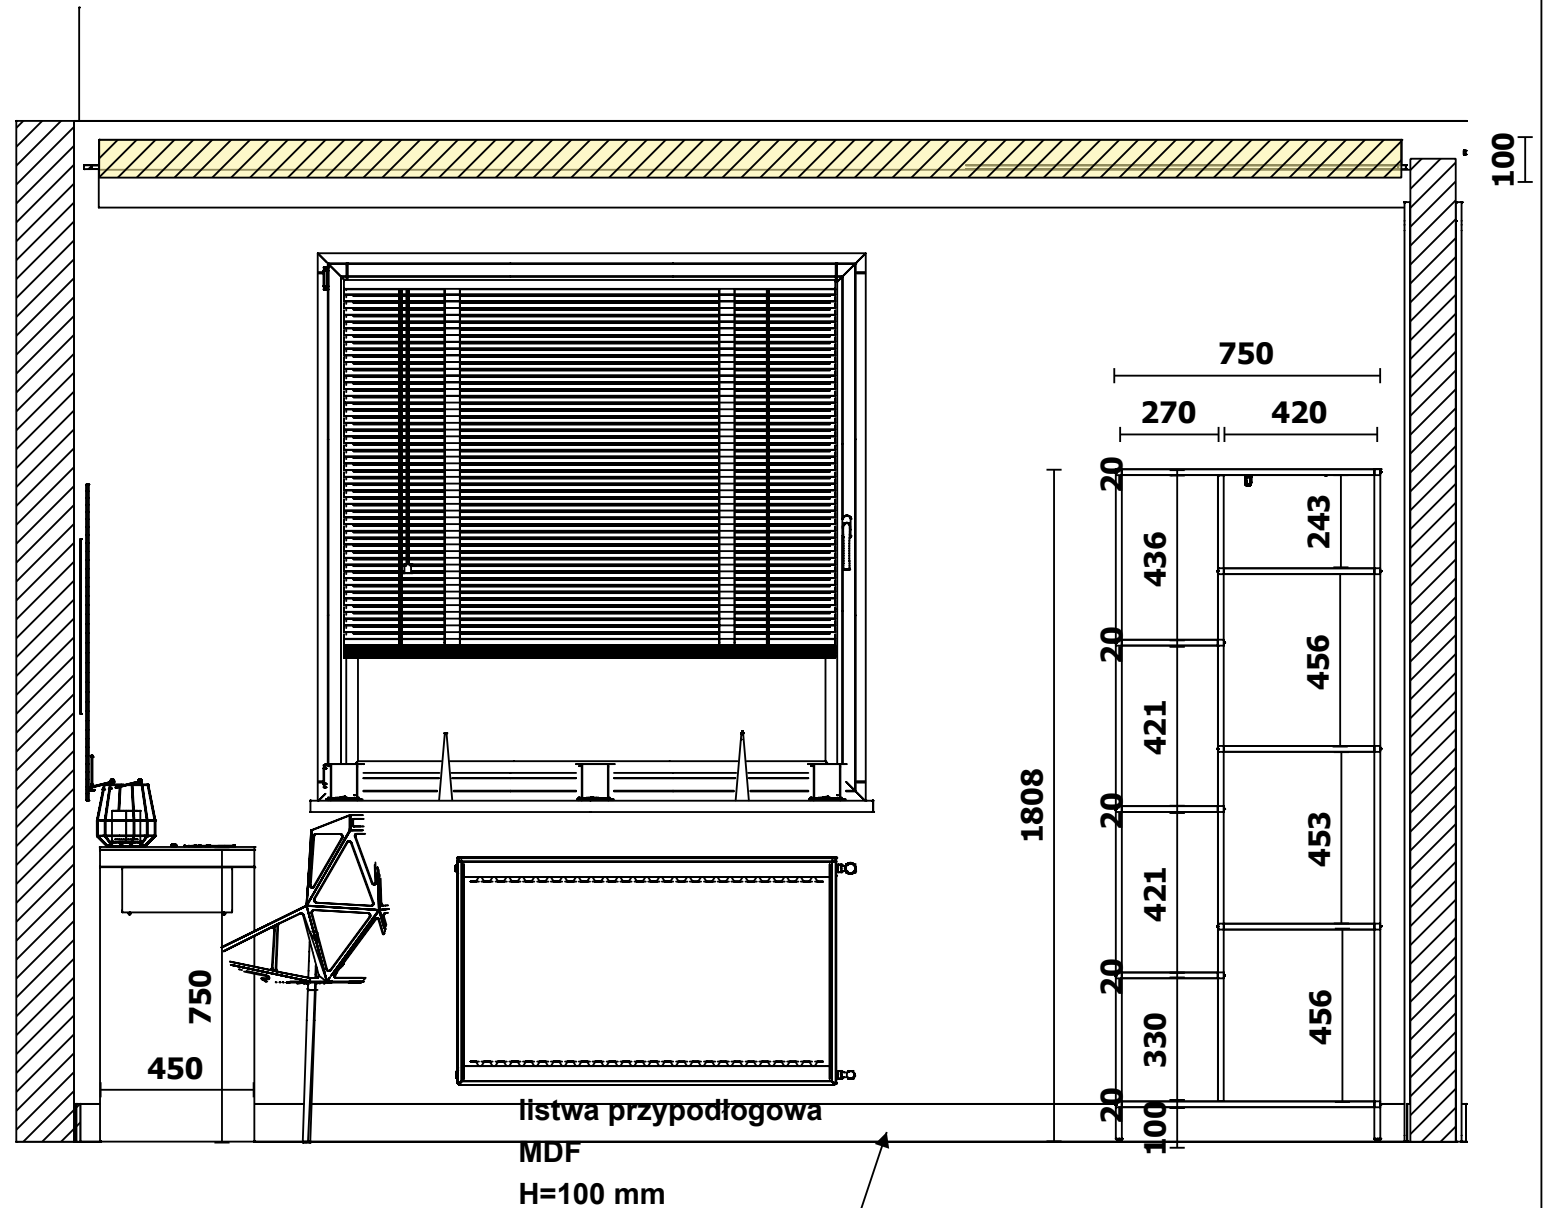

H drzwi = 2100

2200

1300

850

Przekrój A-A

 - sufit podwieszany

LEGENDA

1. Oświetlenie LED przy sufitowe kolor- neutralny
2. Półki - stelaż metalowany- malowany proszkowo na kolor czarny
Półki - płyta laminowana drewnopodobna
3. Listwa przypodłogowa MDF lakierowana H=100
5. Wszelkie okucia użyte w projekcie firma BLUM

blat pogrubiony

4. Łóżko 160x200 - stelaż zagłówek tapicerowany

5. Wszelkie okucia użyte w projekcie

firma BLUM

 - sufit podwieszany

zagłówek

700

wysokość łóżka od
podłogi z materacem