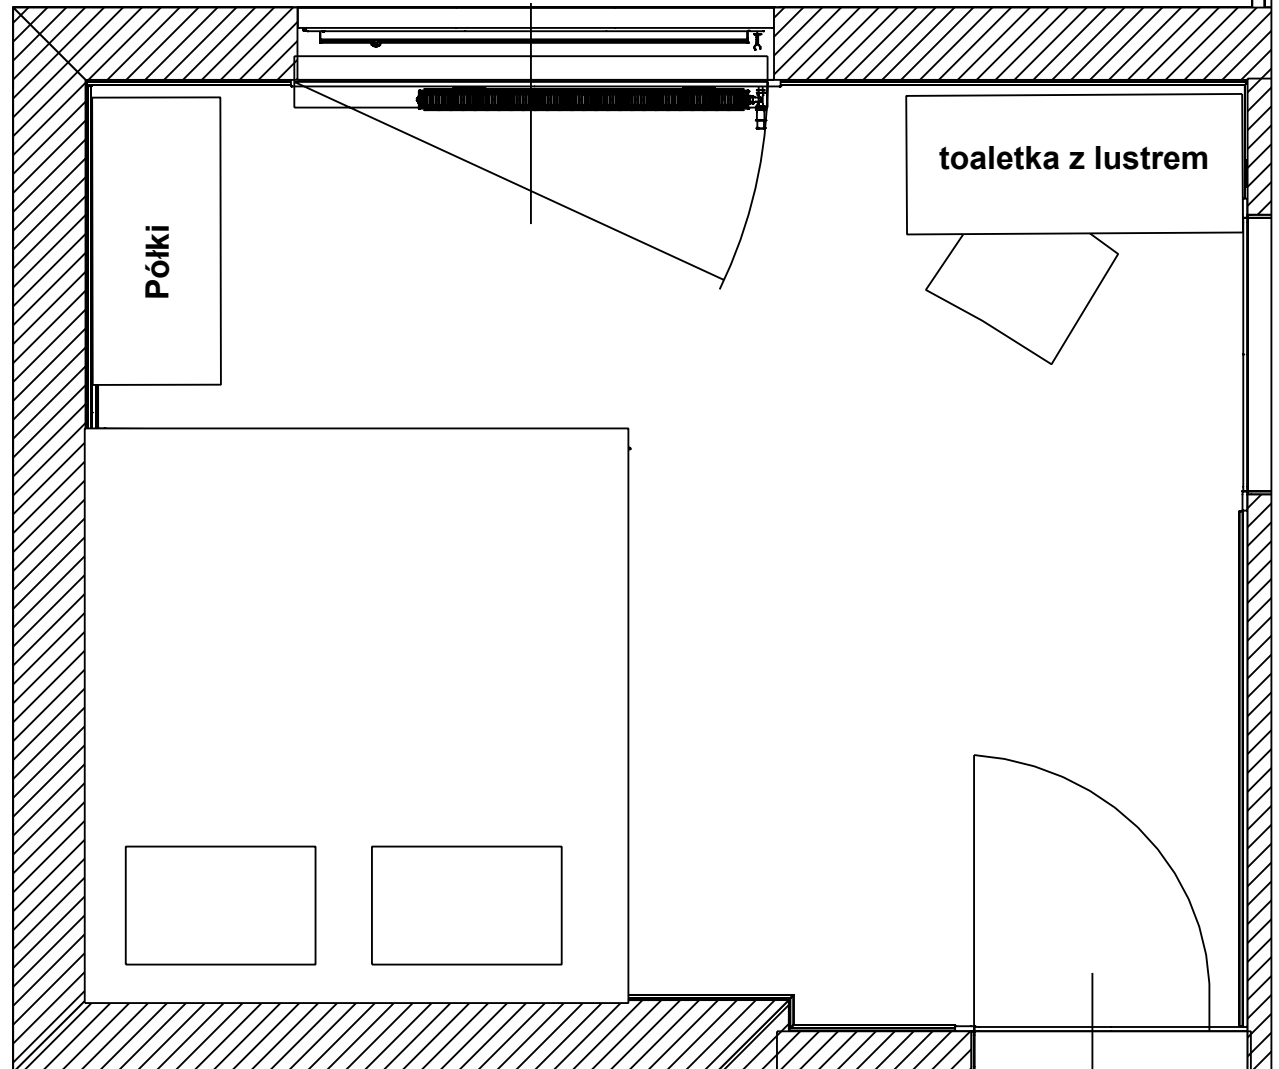

PROJEKTOWANIE WNĘTRZ ONLINE

Spis treści

1. Strona tytułowa
2. Spis treści
3. Rysunek techniczny
4. Rysunek techniczny
5. wizualizacja wstępna 1
6. wizualizacja wstępna 2
7. wizualizacja wstępna 3
8. wizualizacja pełna 1
9. wizualizacja pełna 2
10. wizualizacja pełna 3
11. porównanie wstępna/pełna 1
12. porównanie wstępna/pełna 2
13. porównanie wstępna/pełna 3
14. rzut z góry
15. rzut z góry 2
16. Rysunek techniczny
17. Przekrój A-A
18. Przekrój B-B
19. Przekrój C-C
20. Sugerowane przyłącza elektryczne
21. -
22. -
23. Pamiętaj !

RZUT KONCEPCYJNY NR 1

Drzwi jednoskrzydłowe rozwierane

Okno jednoskrzydłowe pojedyncze rozwierane

RZUT KONCEPCYJNY NR 2

Drzwi jednoskrzydłowe rozwierane

Okno jednoskrzydłowe pojedyncze rozwierane

wizualizacja wstępna 1

H drzwi = 2100

2200

1300

850

Przekrój A-A

 - sufit podwieszany

LEGENDA

1. Oświetlenie LED przy sufitowe kolor- neutralny
2. Półki - stelaż metalowany- malowany proszkowo na kolor czarny
Półki - płyta laminowana drewnopodobna
3. Listwa przypodłogowa MDF lakierowana H=100
5. Wszelkie okucia użyte w projekcie firma BLUM