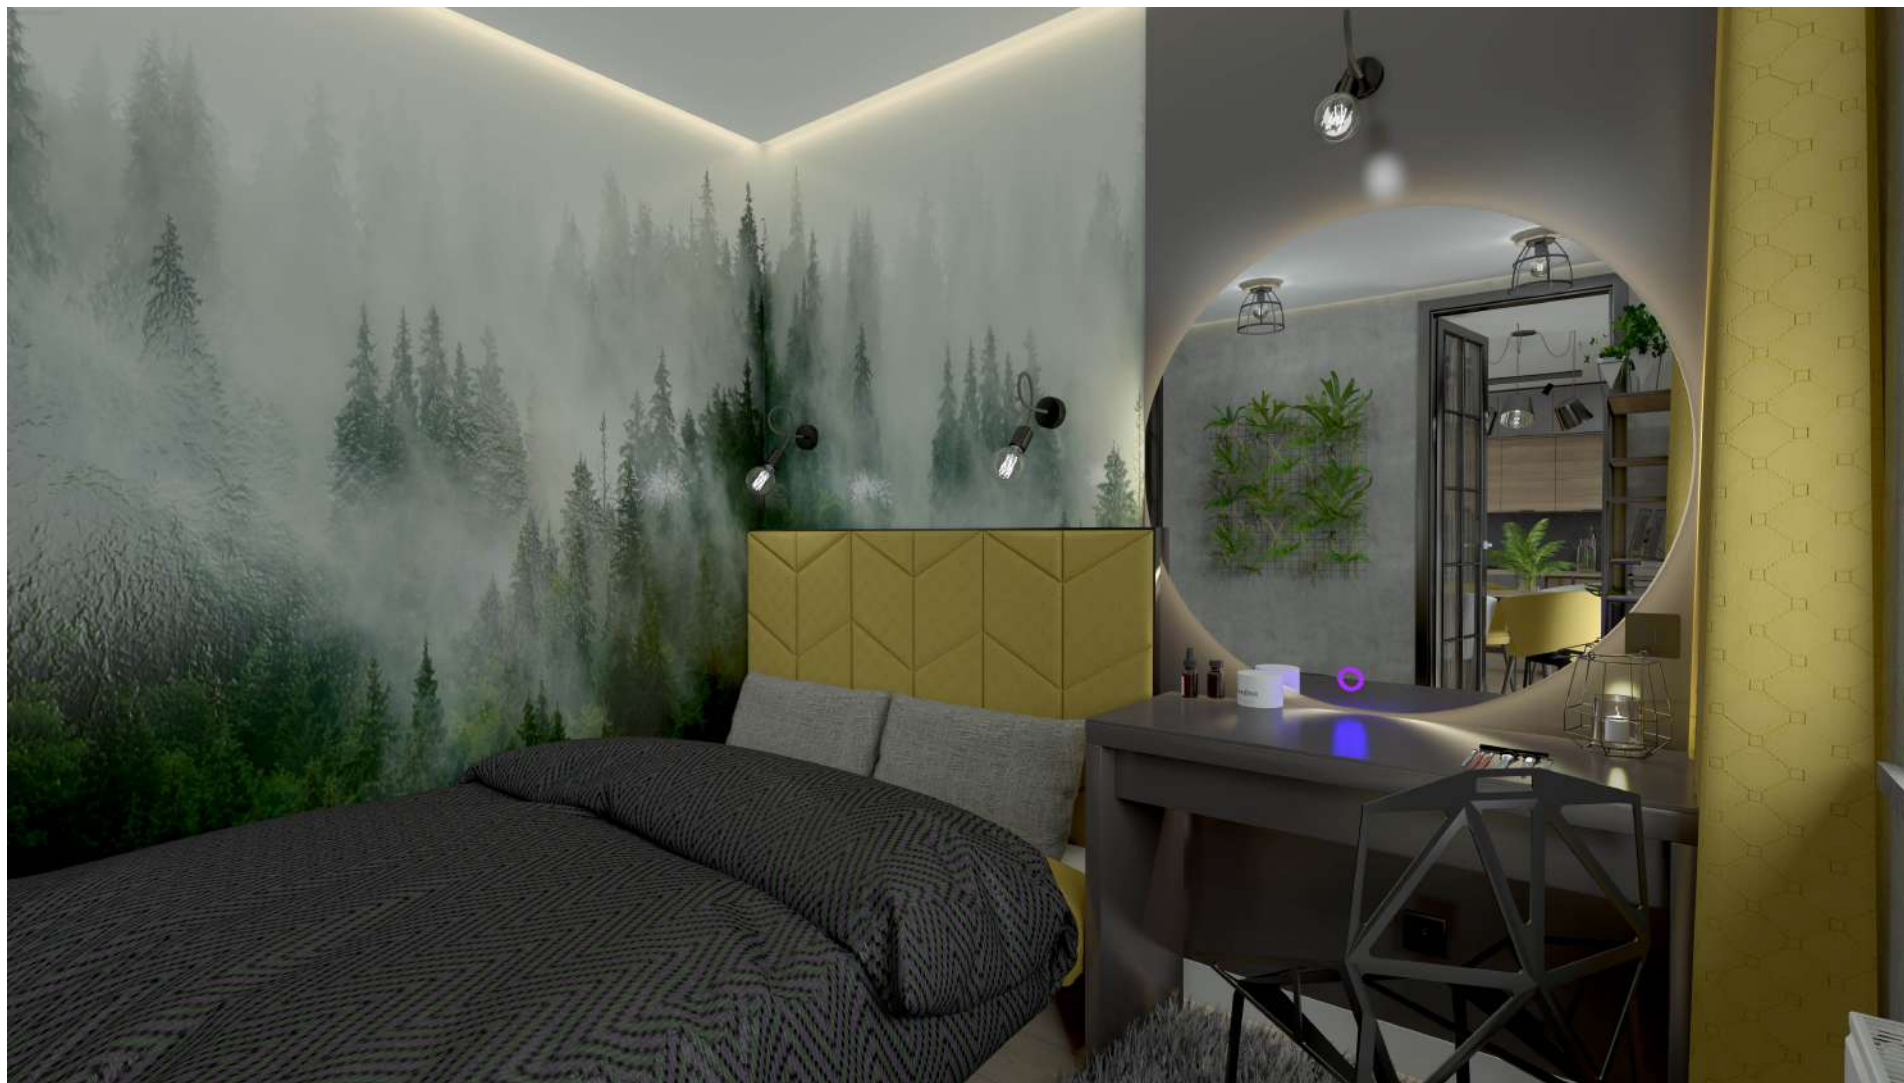

wizualizacja pełna 3