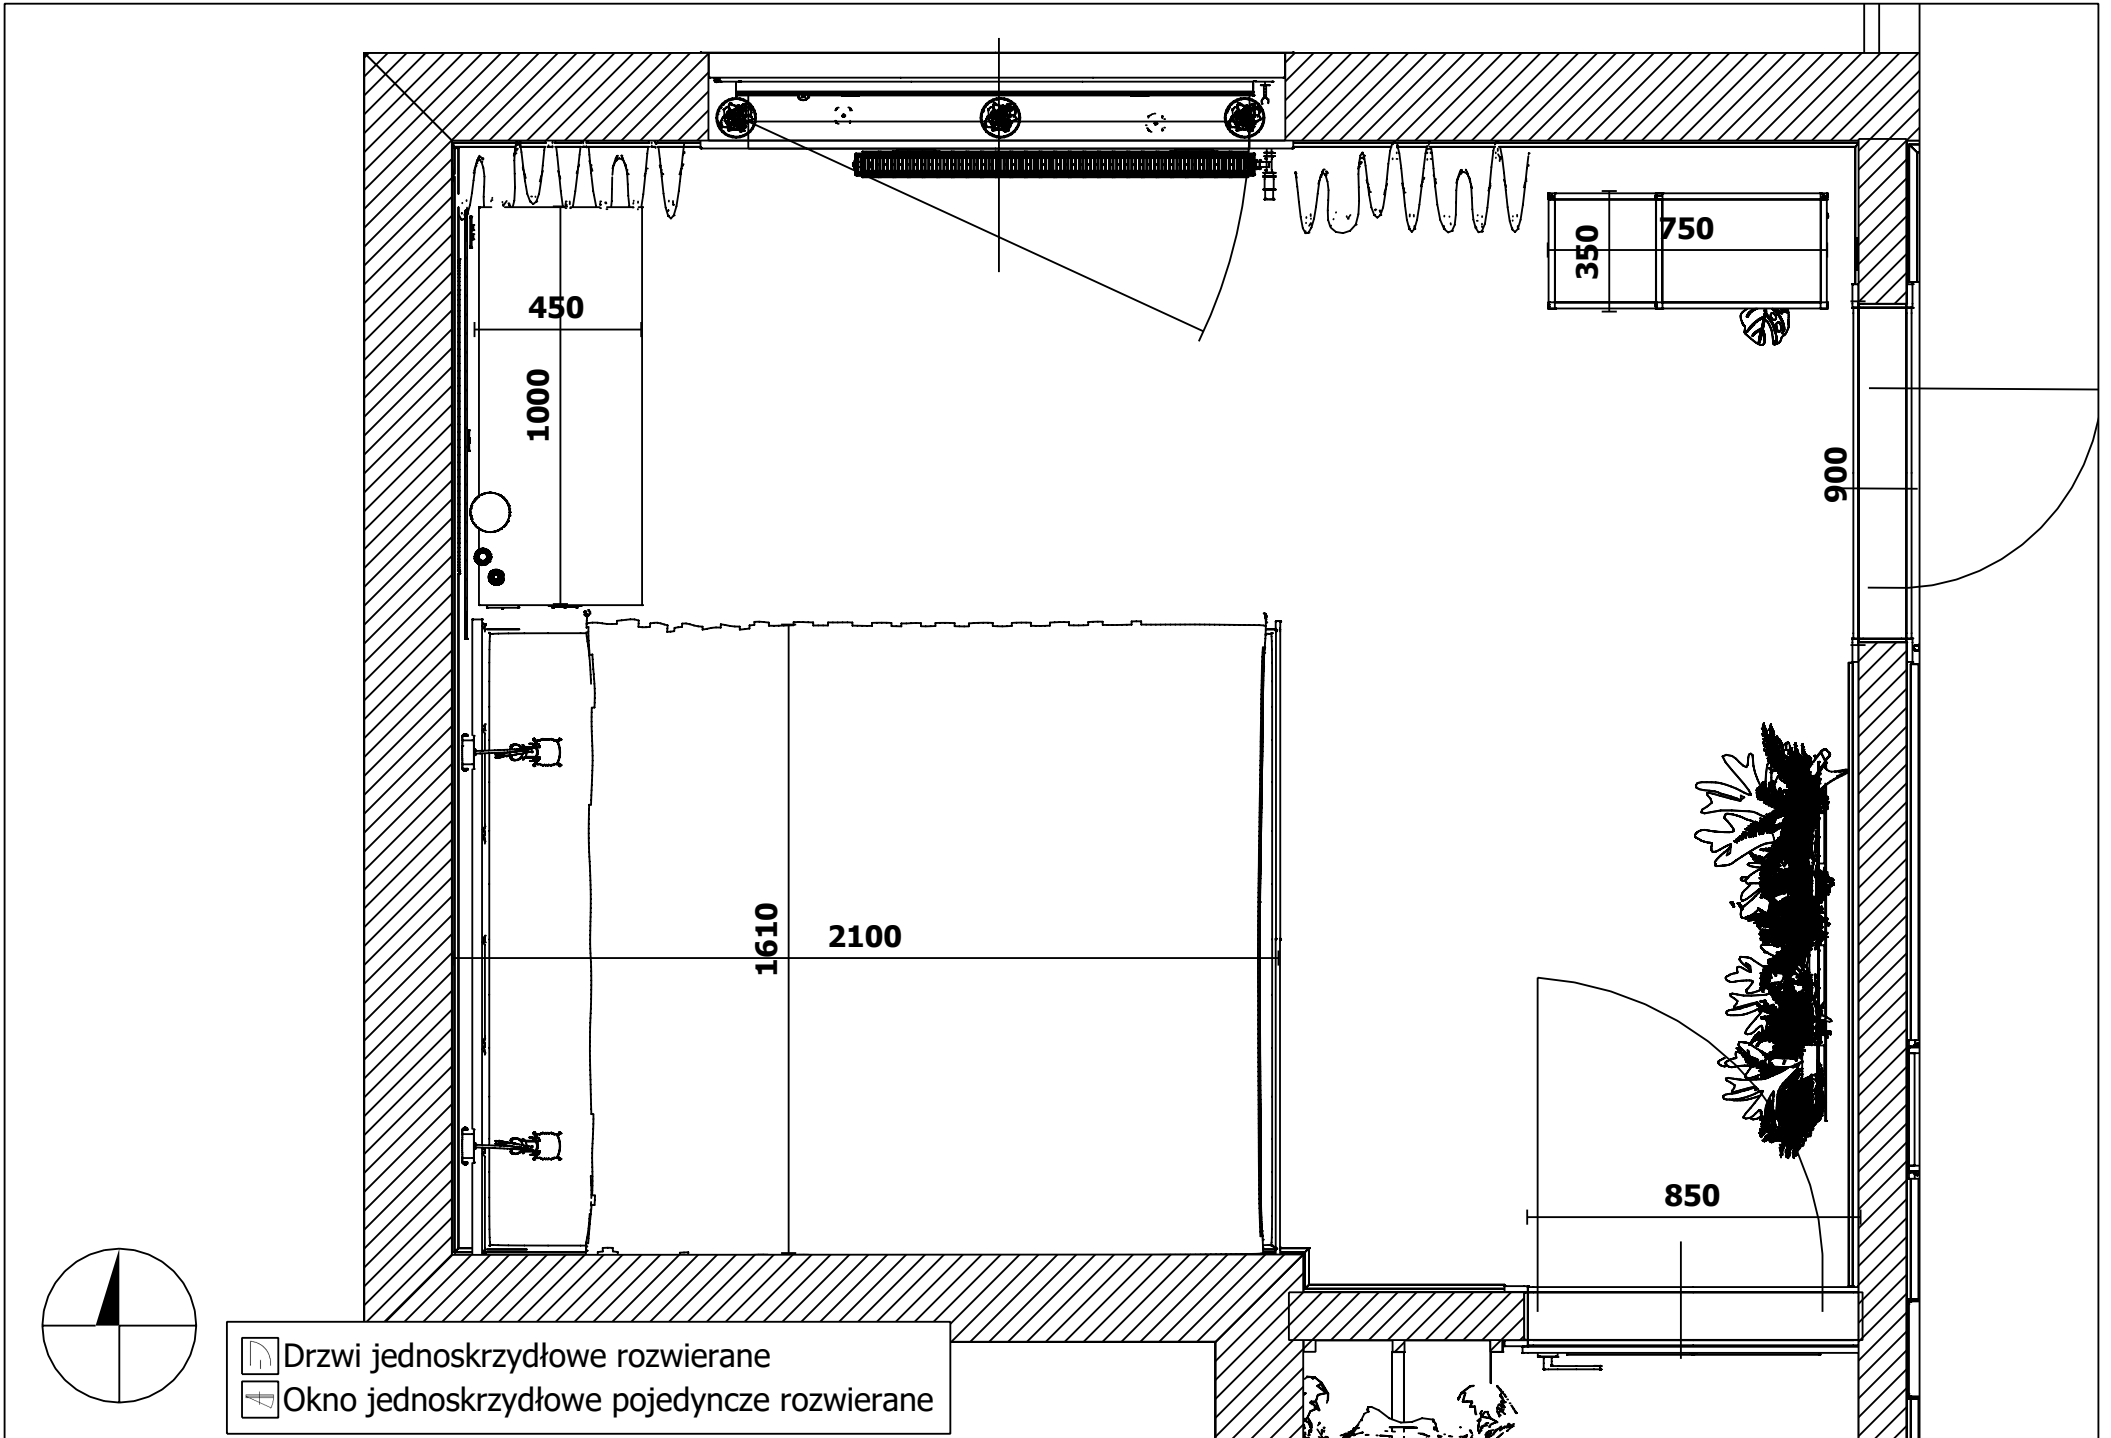

1450

H okna = 1250

H drzwi = 2100

3500

900

2675

H=2550

2875

H drzwi = 2100

2200

1300

850

Przekrój A-A

 - sufit podwieszany

LEGENDA

1. Oświetlenie LED przy sufitowe kolor- neutralny
2. Półki - stelaż metalowany- malowany proszkowo na kolor czarny
Półki - płyta laminowana drewnopodobna
3. Listwa przypodłogowa MDF lakierowana H=100
5. Wszelkie okucia użyte w projekcie firma BLUM