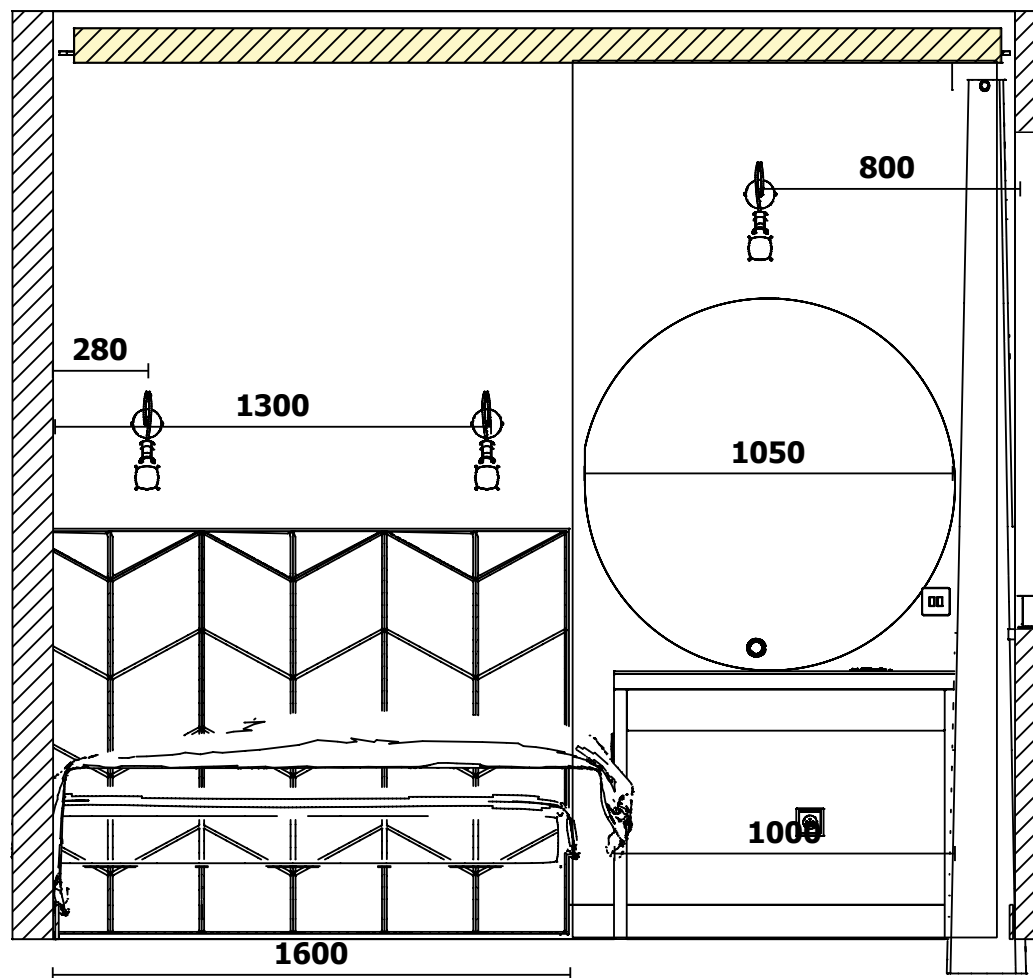

LEGENDA

Przekrój B-B

1. Oświetlenie LED przy sufitowe

kolor- neutralny

2. Lustro średnica 1050 mm -

czujnik podświetlenie

3. Toaletka - szuflady,

MDF lakierowany mat/płyta laminowana,

blat pogrubiony

4. Łóżko 160x200 - stelaż zagłówek tapicerowany

5. Wszelkie okucia użyte w projekcie

firma BLUM

- sufit podwieszany

zagłówek

700

wysokość łóżka od
podłogi z materacem

600